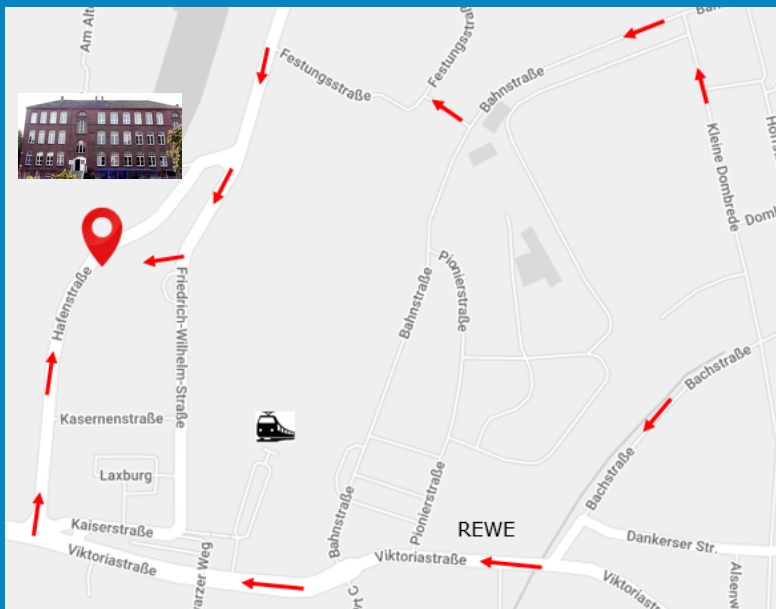

# Offene Sporthalle Hafenschule

## **Spiel, Sport & Bewegung für alle Kinder im Alter von 6 - 11 Jahren**

- ▶ **Samstags von 13:00–14:30 Uhr** (außer in den Ferien)
- ▶ **Ohne Anmeldung & kostenlos!**
- ▶ **Bitte Sportsachen mitbringen!**
- ▶ **In der Sporthalle der Hafenschule** (siehe Rückseite)

# Hier findet ihr uns:

**Adresse: Hafenstraße 16, 32423 Minden**

**Turnhalle neben der Kita Weserhafen**