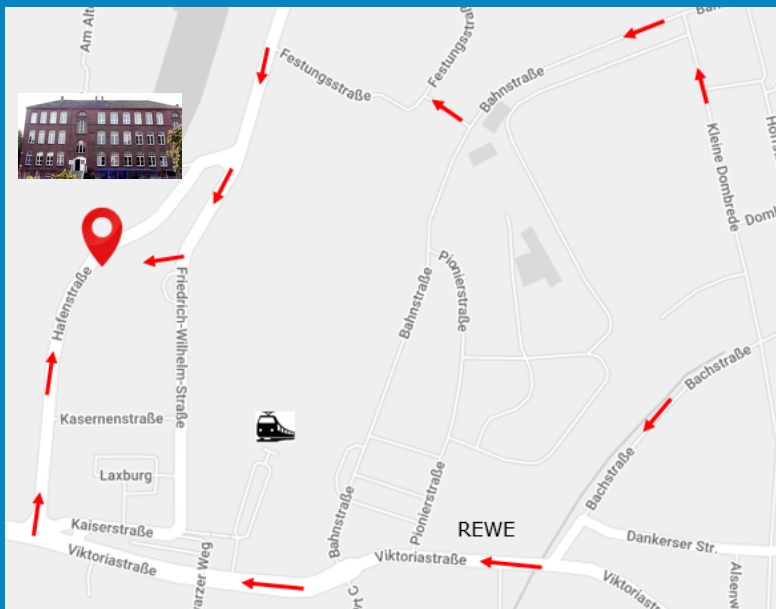

# Kinder-Bewegungswelt Hafenschule

**Spiel, Sport & Bewegung**  
für alle Kinder von 3–6 Jahren mit erwachsener  
Begleitperson

- ▶ **Samstags von 10:30 – 11:30 Uhr** (außer in den Ferien)
- ▶ **Ohne Anmeldung & kostenlos!**
- ▶ **Bitte Sportsachen mitbringen!**

**In der Sporthalle der Hafenschule** (siehe Rückseite)

# Hier findet ihr uns:

**Adresse: Hafenstraße 16, 32423 Münden**

**Turnhalle neben der Kita Weserhafen**