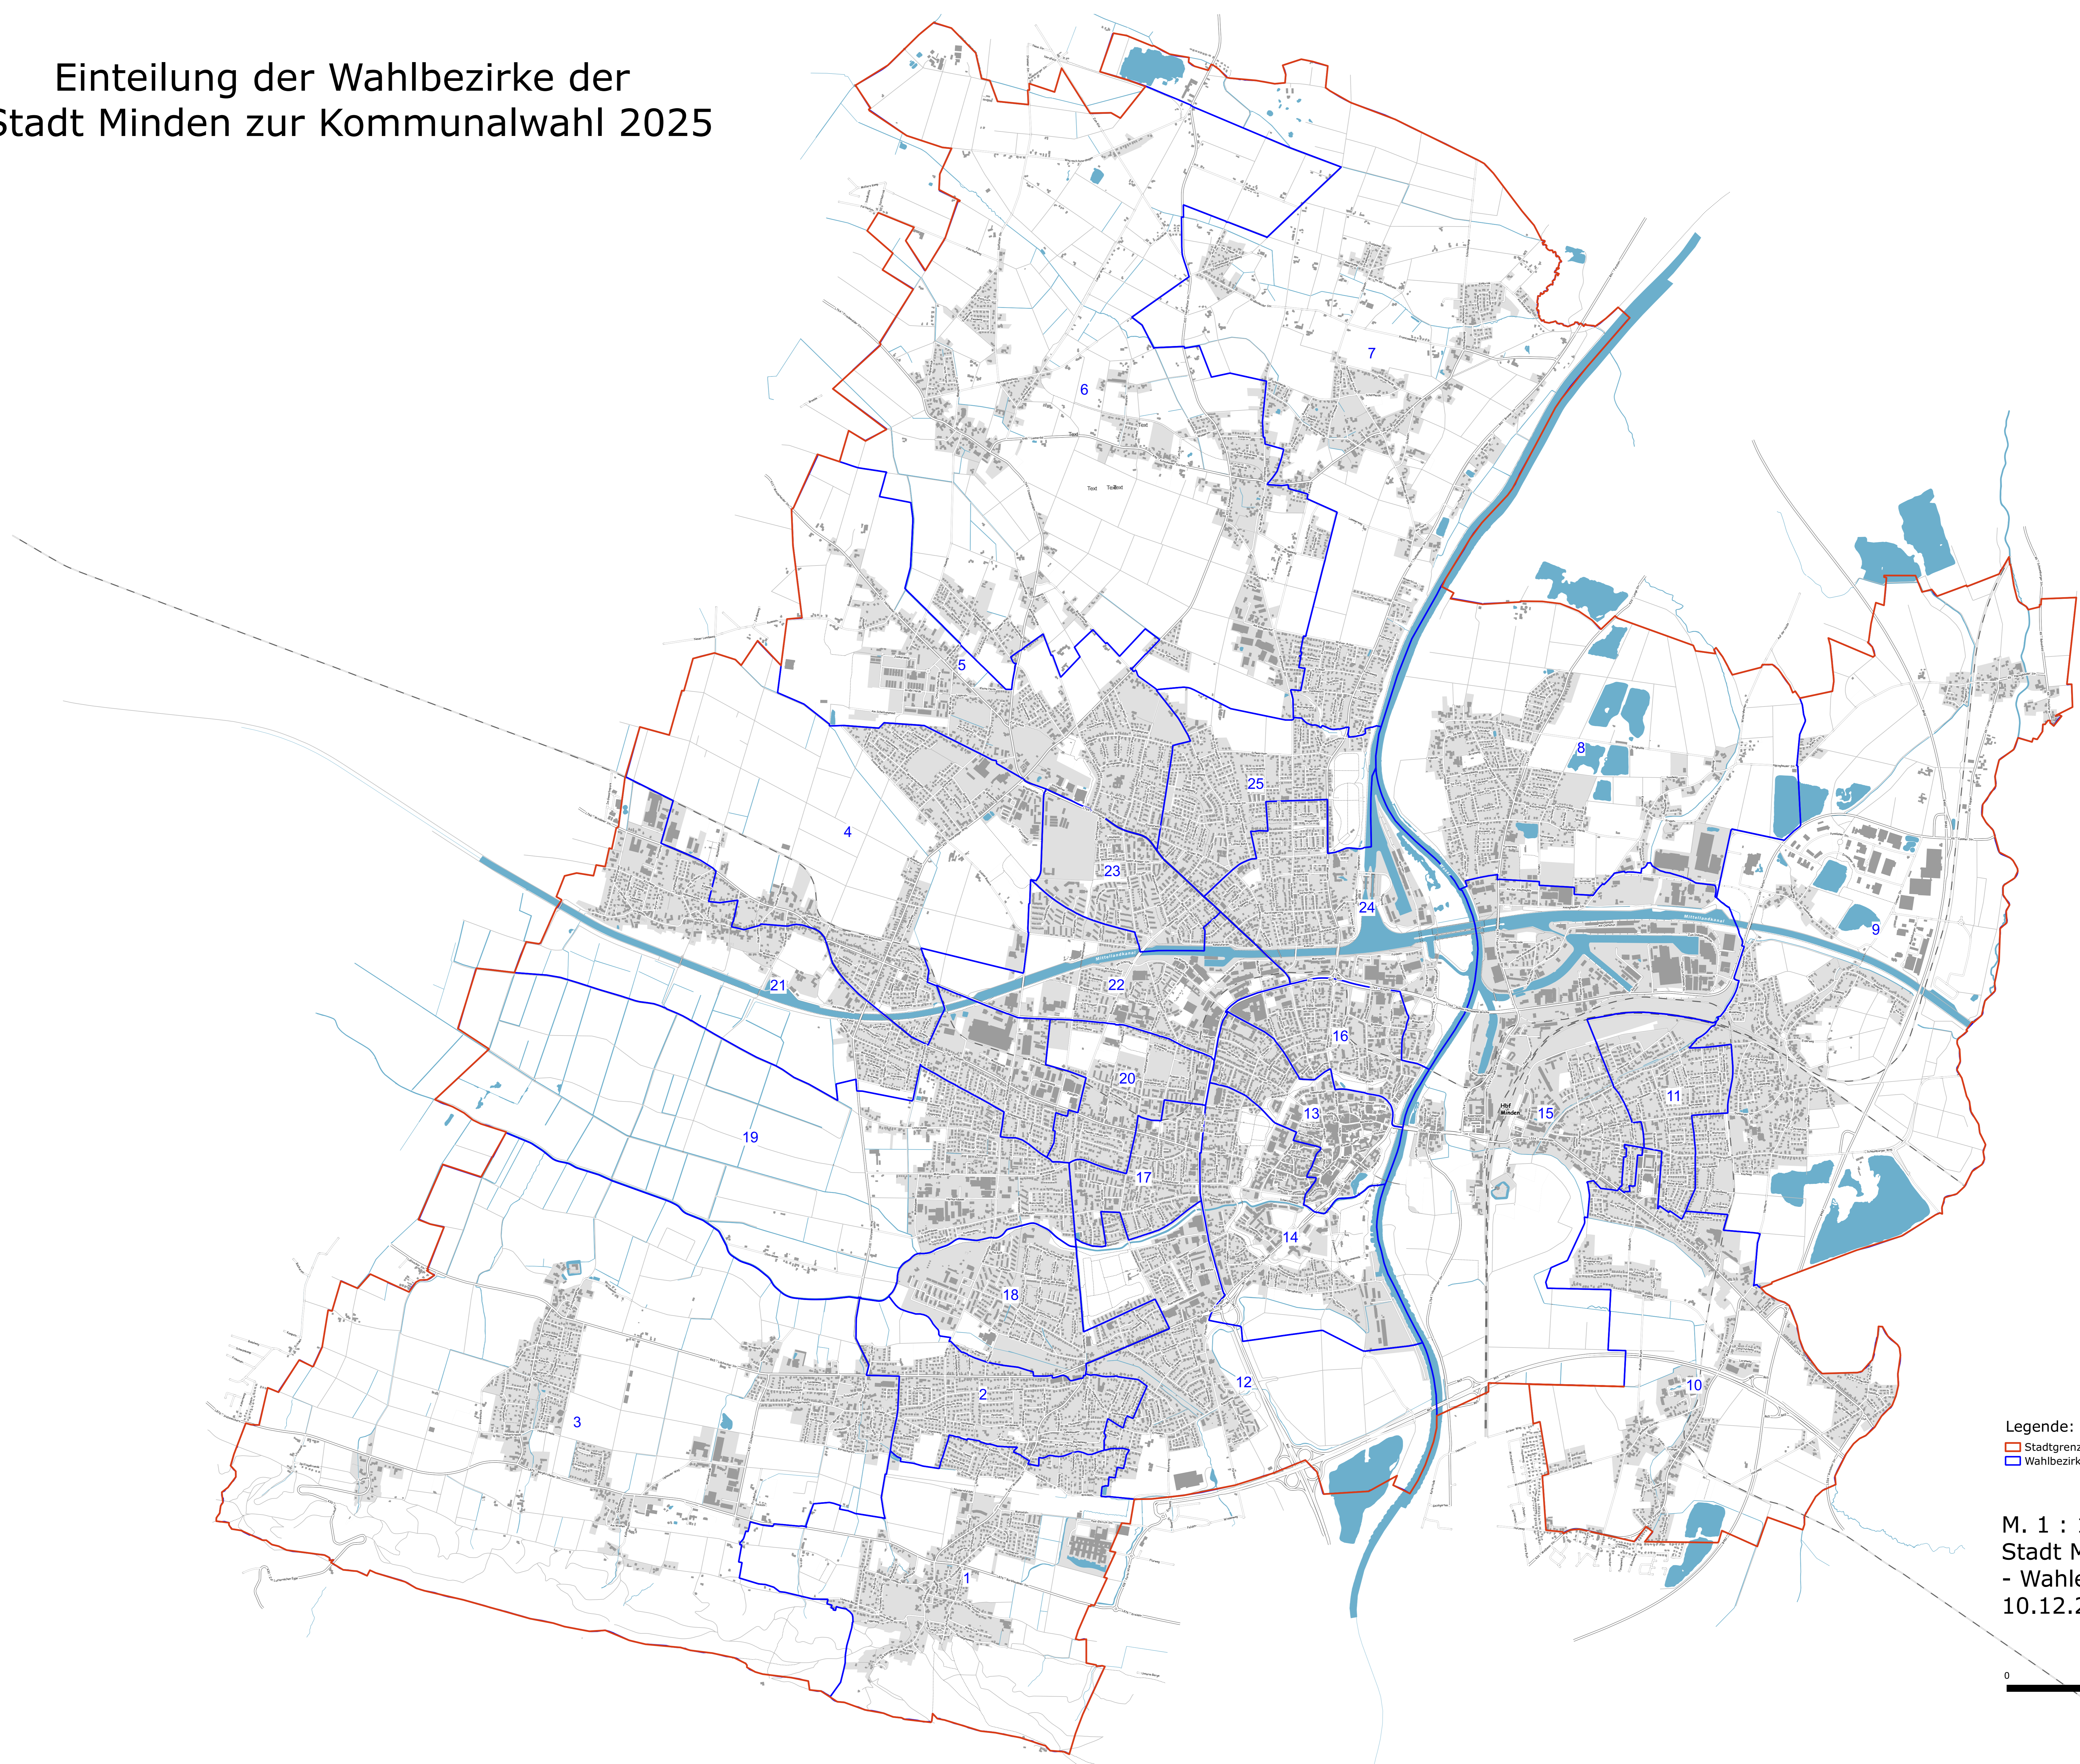

# Einteilung der Wahlbezirke der Stadt Minden zur Kommunalwahl 2025

Legende:  
Stadtgrenze  
Wahlbezirk

M. 1 : 16000  
Stadt Minden  
- Wahlen -  
10.12.2024 / FB 5.31