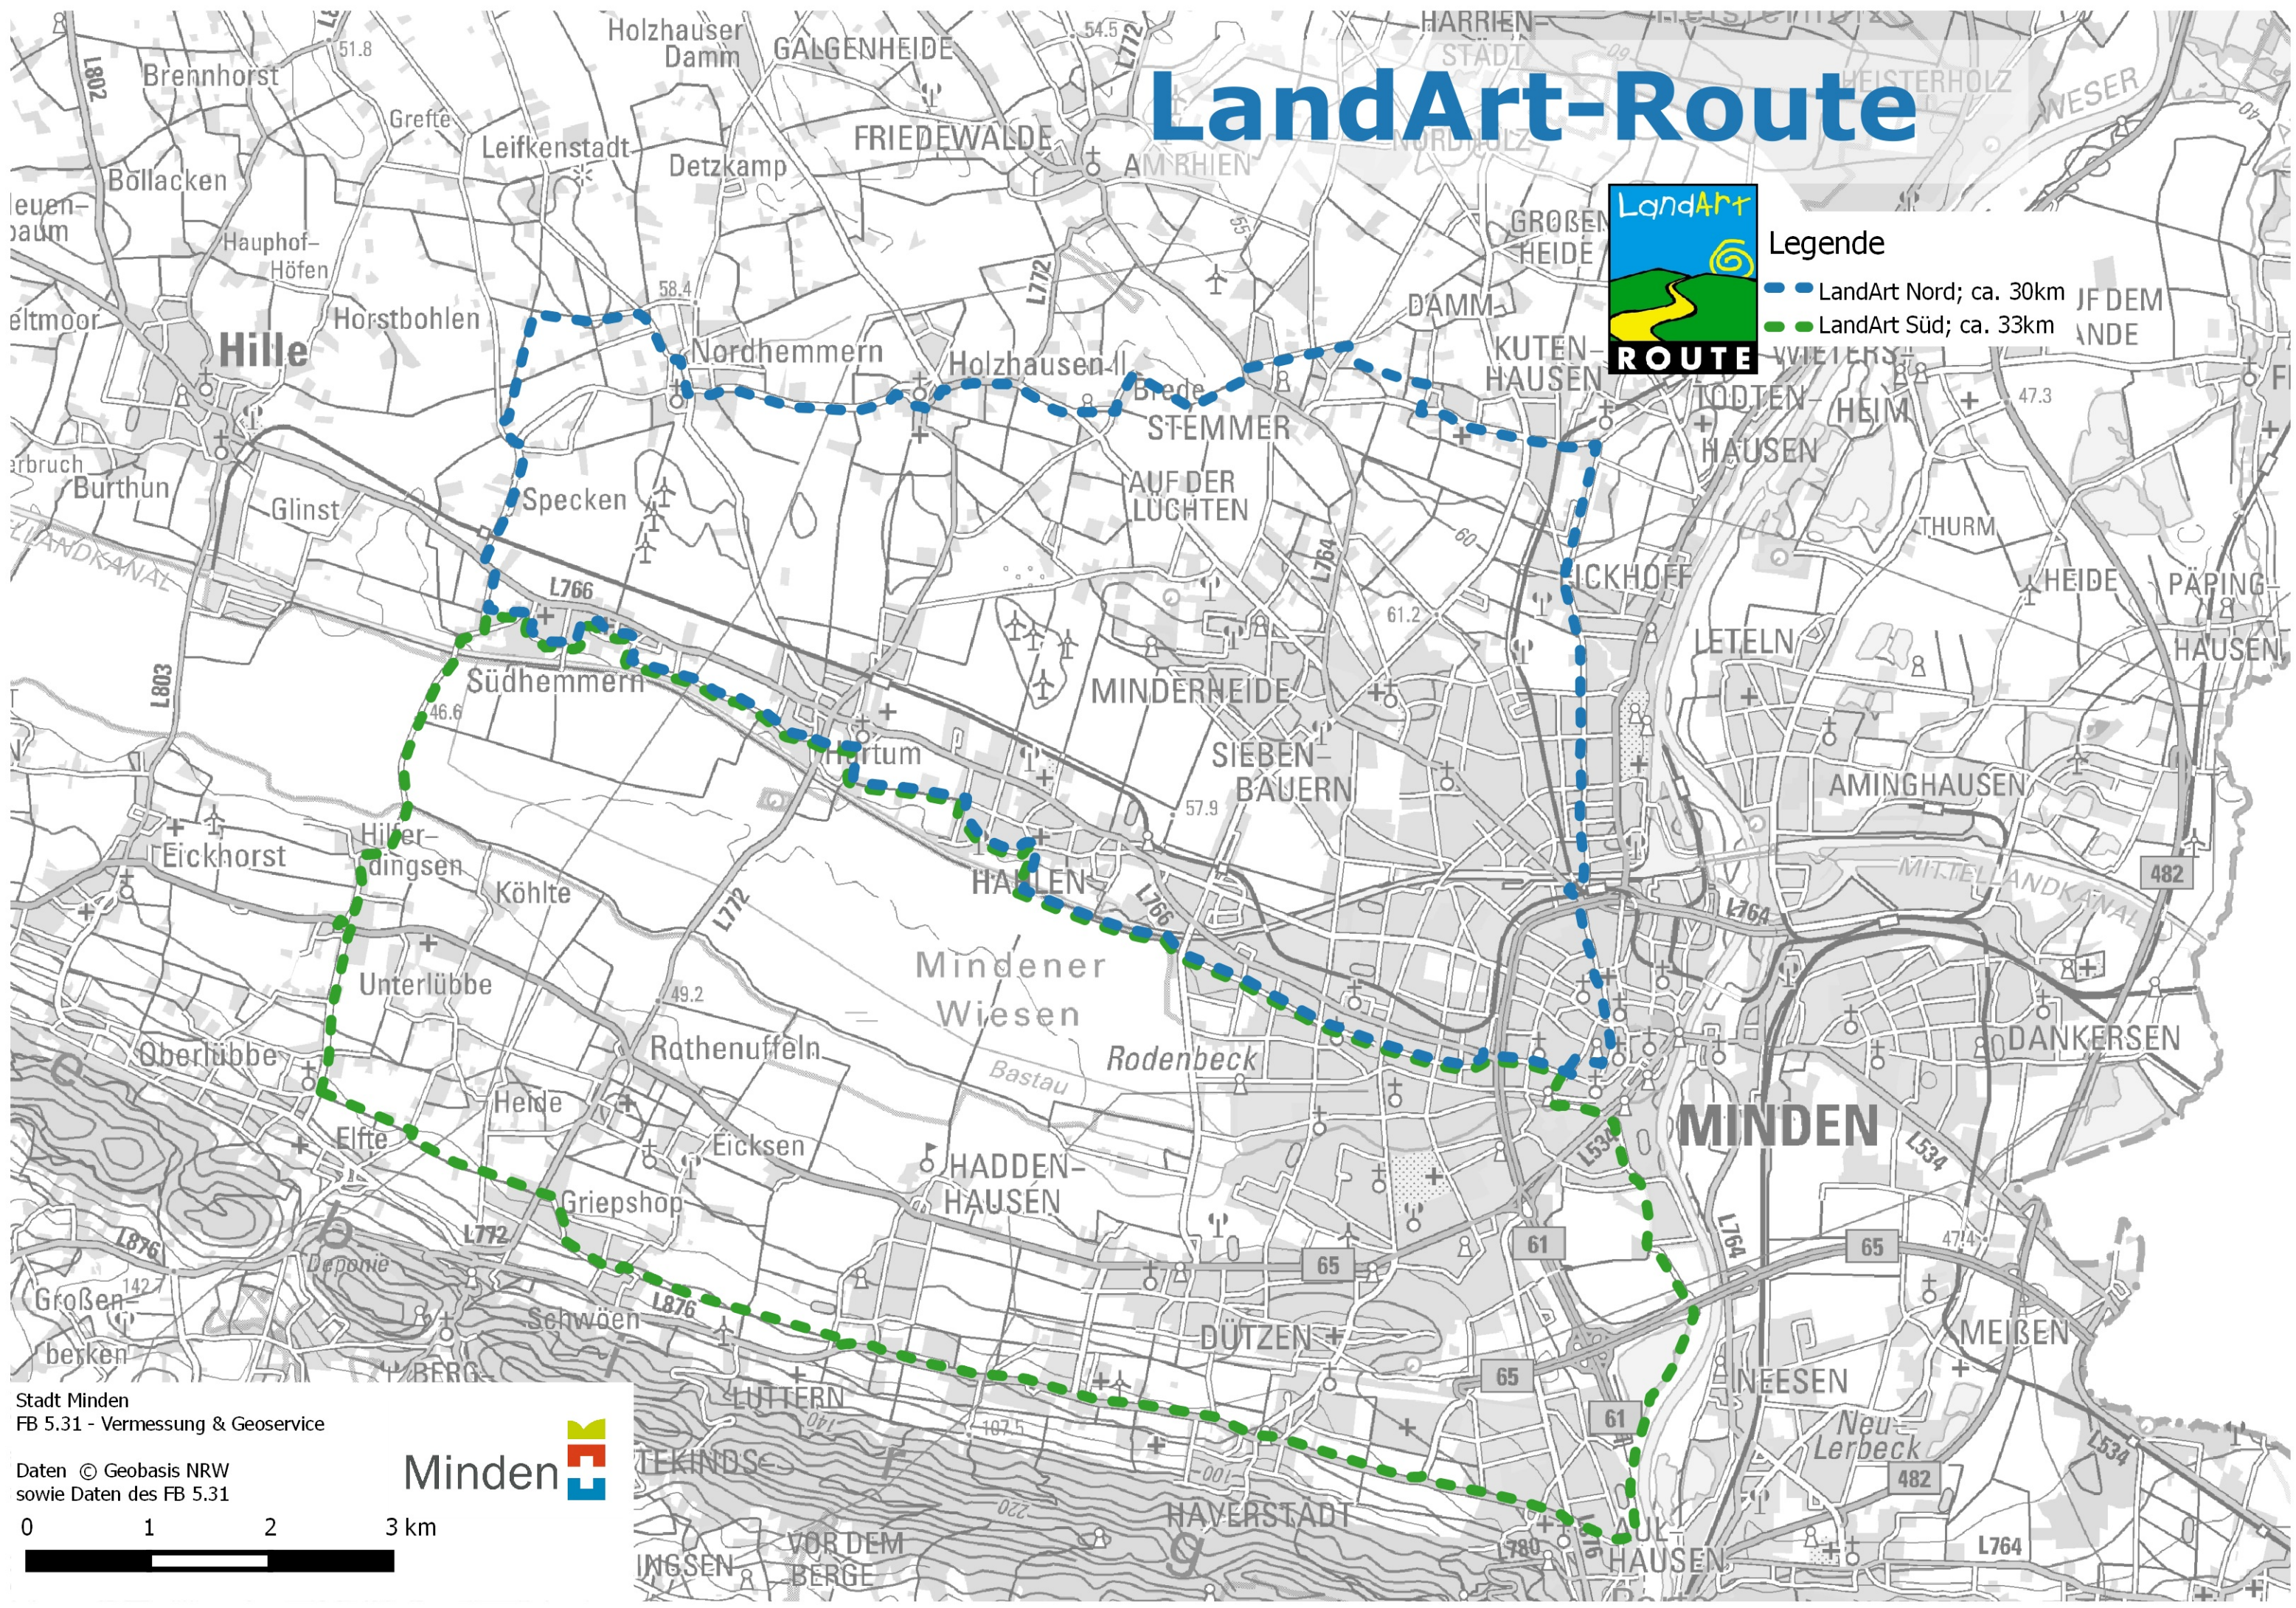

LandArt-Route

Legende

- LandArt Nord; ca. 30km
- LandArt Süd; ca. 33km

Stadt Minden
FB 5.31 - Vermessung & Geoservice

Daten © Geobasis NRW
sowie Daten des FB 5.31

0 1 2 3 km