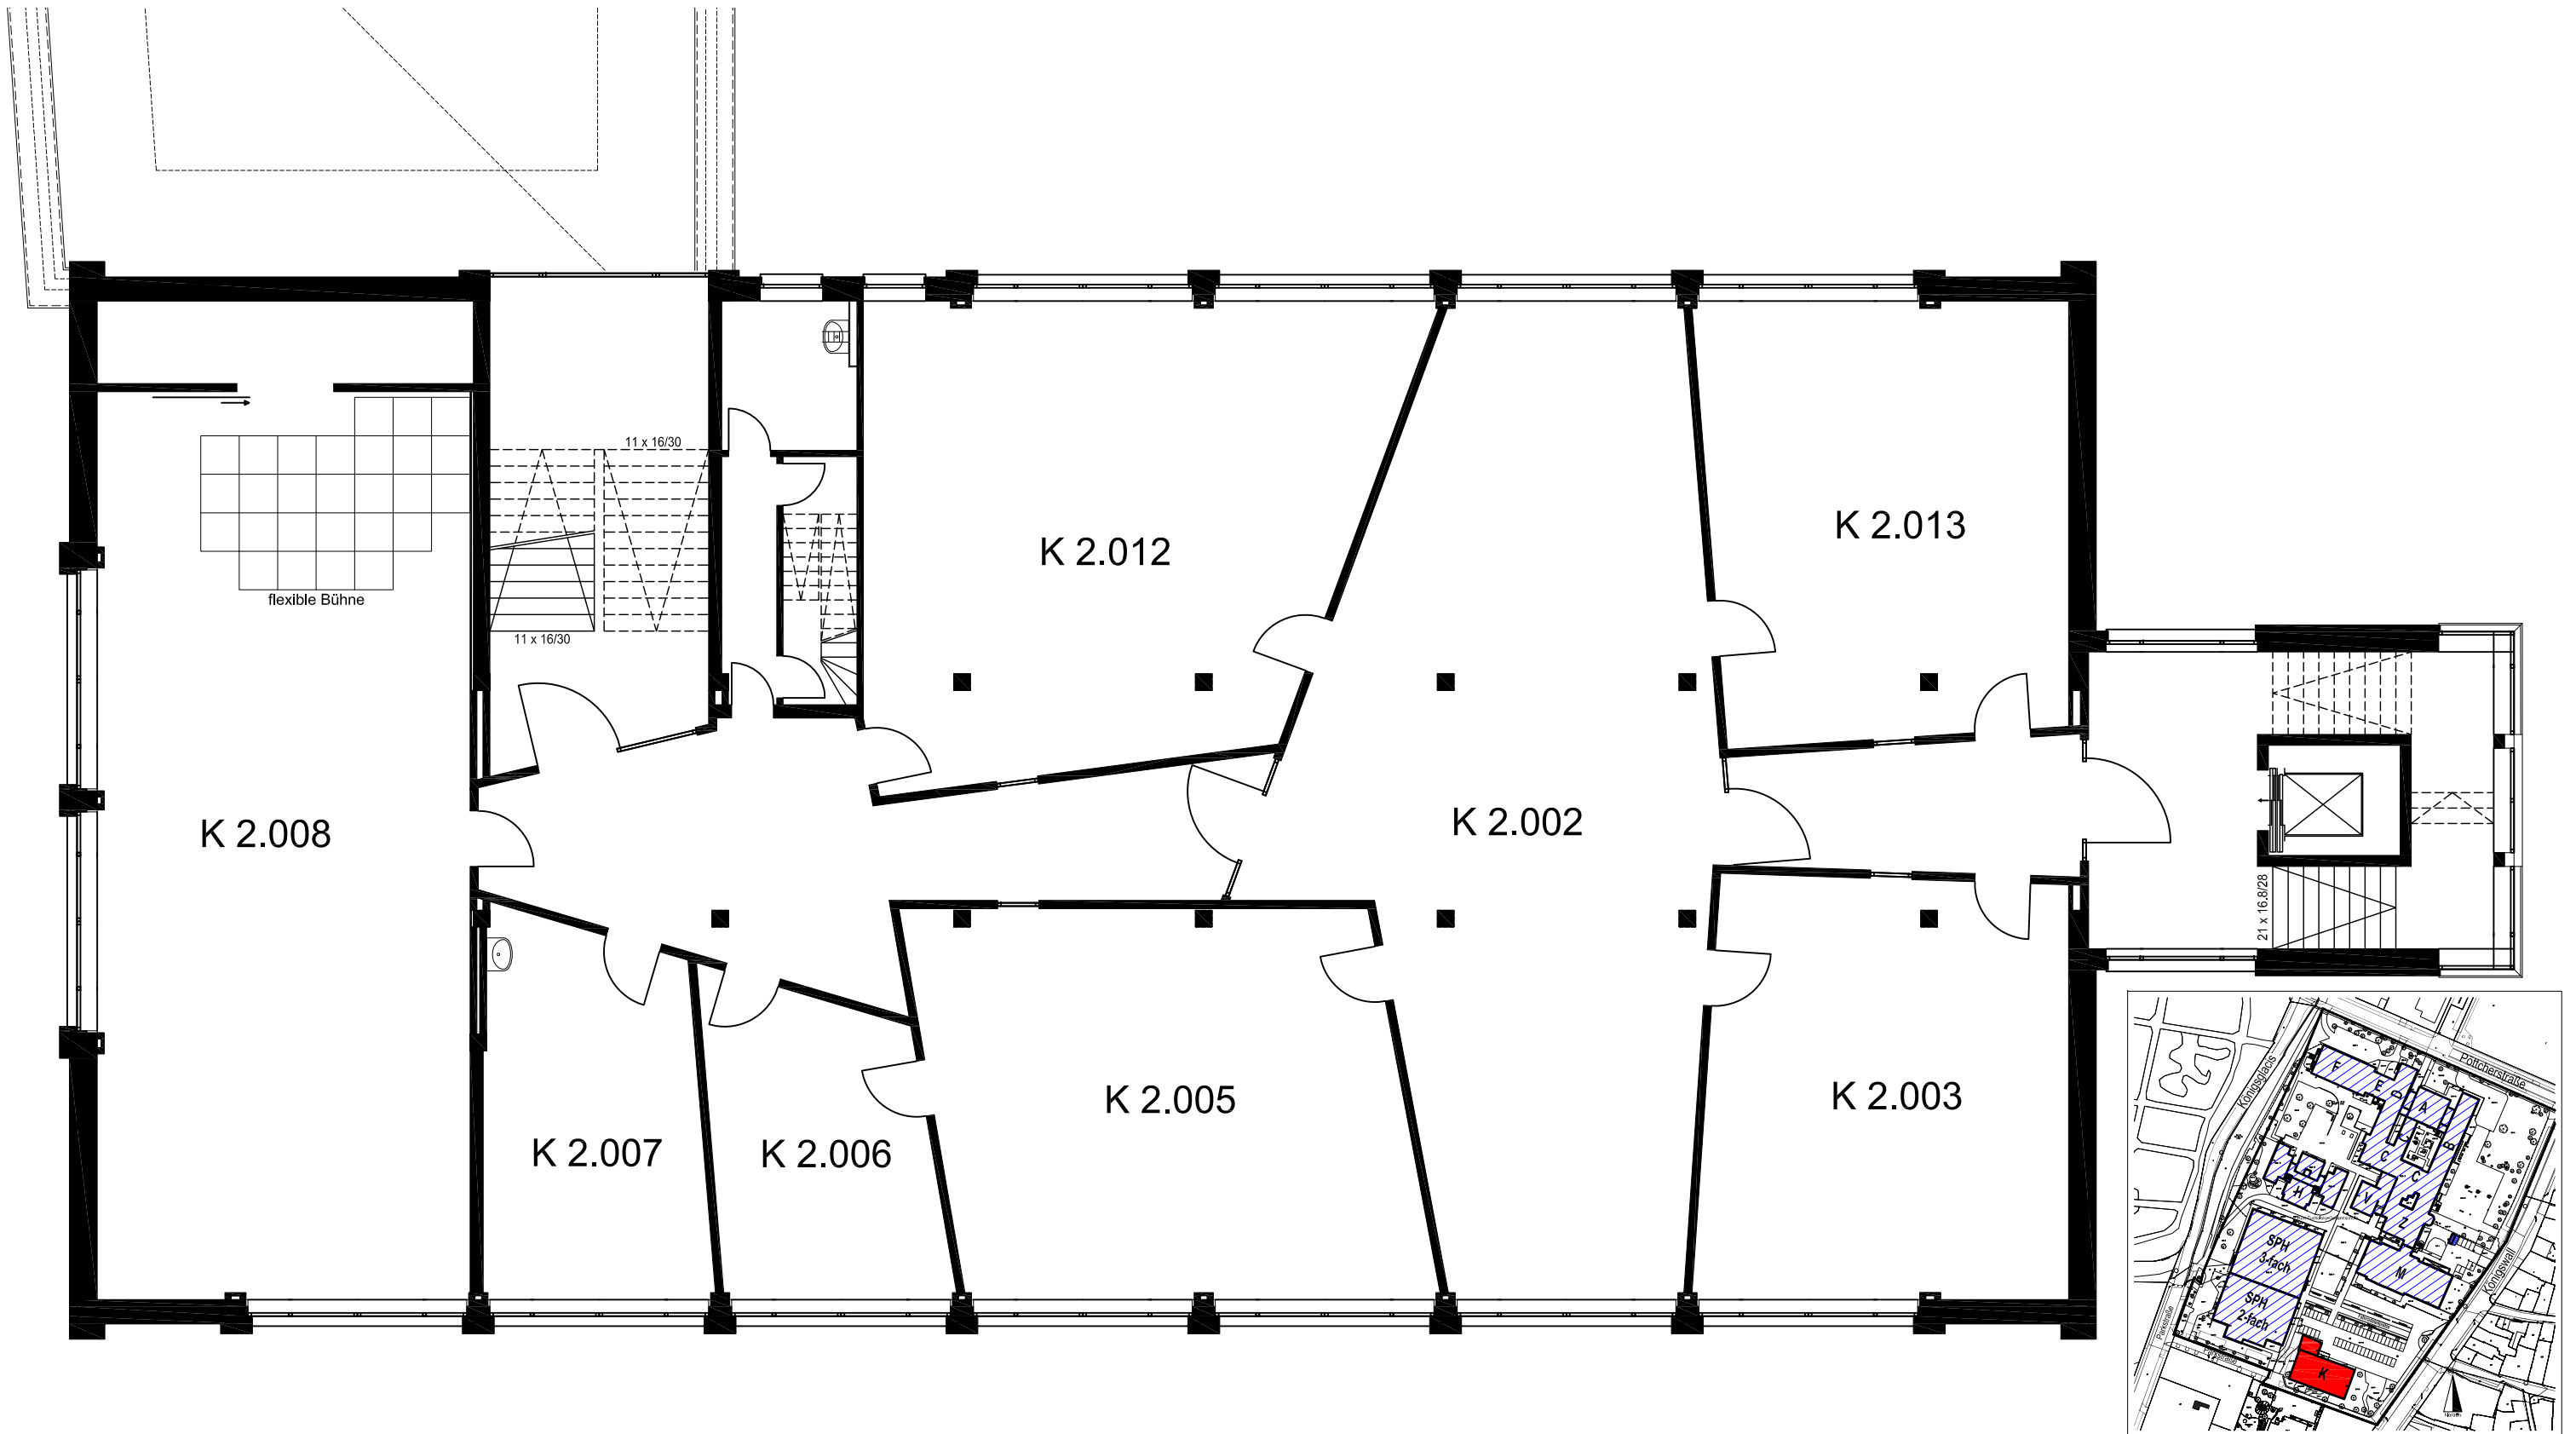

Übersicht - Raumnummern

Kurt-Tucholsky-Gesamtschule
Königswall 10
Bauteil K
2. Obergeschoss
Stadt Minden, Zentralbereich 0.72
27.07.2018