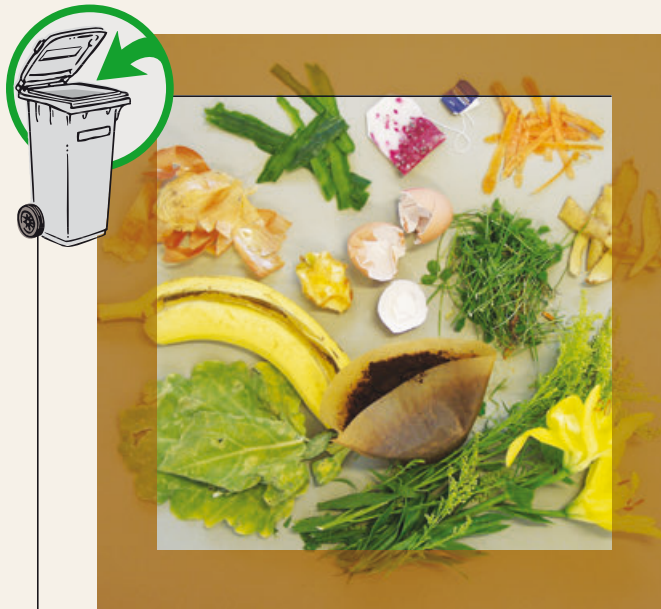

Biotonne/Kompost

Bio bin/compost
 Ekolojik bahçe ve mutfak çöpü bidonu
 Pojemnik na kompost
 Бак для биоотходов / компост

Gelber Sack/gelbe Tonne

Yellow sack/bin
 Sarı torba
 Żółty worek na odpady opakowaniowe
 Жёлтый мешок / жёлтый бак